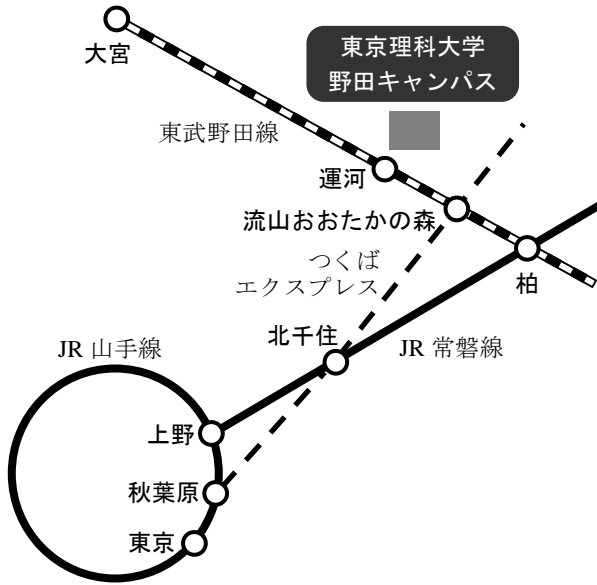

# 会場案内

## 交通アクセス

**東京駅から**  
(JR山手線)秋葉原駅乗換え(つくばエクスプレス)流山おおたかの森駅乗換え(東武野田線)運河駅まで [約41分]  
(JR山手線)上野駅乗換え(JR常磐線快速)柏駅乗換え(東武野田線)運河駅まで [約49分]

**秋葉原駅から**  
(つくばエクスプレス)流山おおたかの森駅乗換え(東武野田線)運河駅まで [約38分]

**上野駅から**  
(JR常磐線快速)柏駅乗換え(東武野田線)運河駅まで [約43分]

**大宮駅から**  
(東武野田線)運河駅まで [約60分]