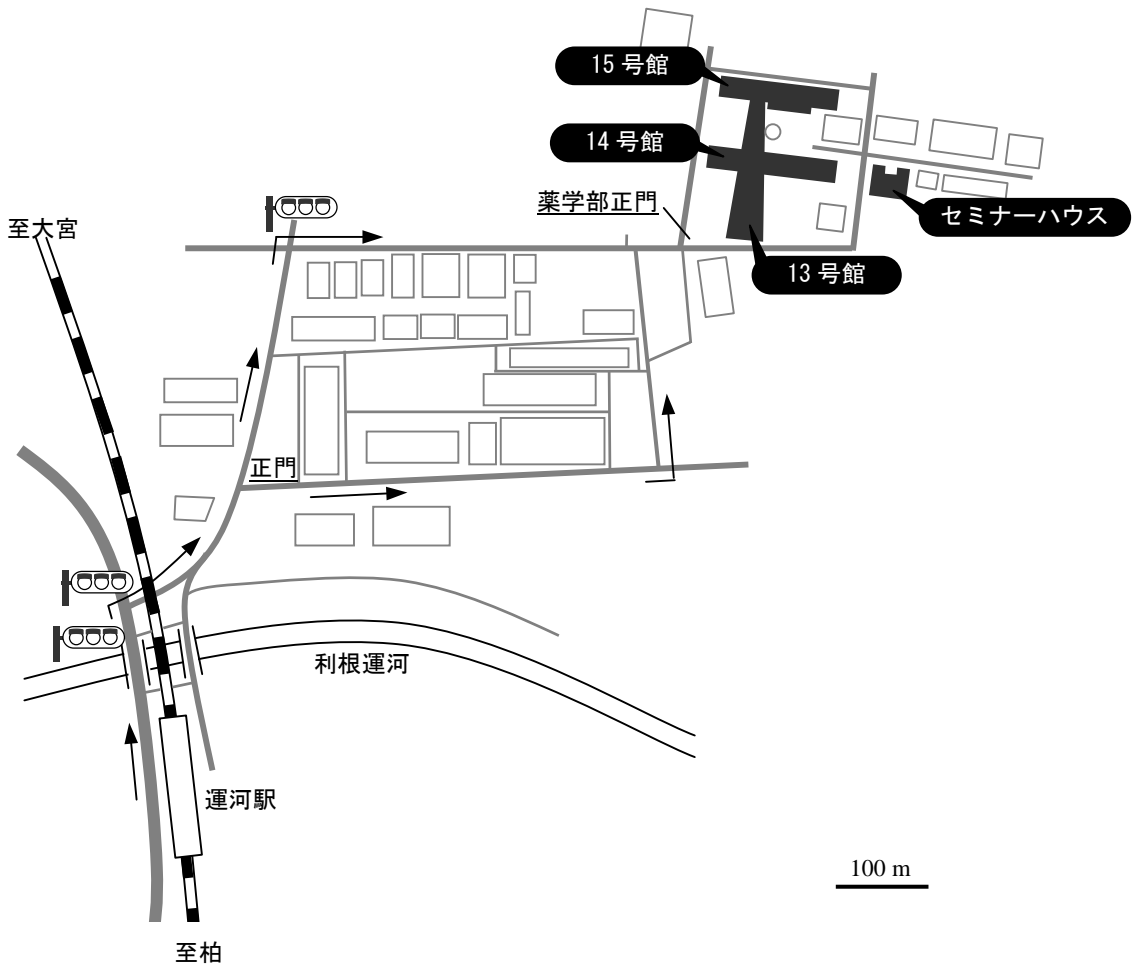

# 会場案内

## 交通アクセス

**東京駅から**  
(JR山手線)秋葉原駅乗換え(つくばエクスプレス)流山おおたかの森駅乗換え(東武野田線)運河駅まで [約41分]  
(JR山手線)上野駅乗換え(JR常磐線快速)柏駅乗換え(東武野田線)運河駅まで [約49分]

**秋葉原駅から**  
(つくばエクスプレス)流山おおたかの森駅乗換え(東武野田線)運河駅まで [約38分]

**上野駅から**  
(JR常磐線快速)柏駅乗換え(東武野田線)運河駅まで [約43分]

**大宮駅から**  
(東武野田線)運河駅まで [約60分]

## キャンパス案内図

13号館

1F

2F

会場見取図-2

14号館

1F

2F