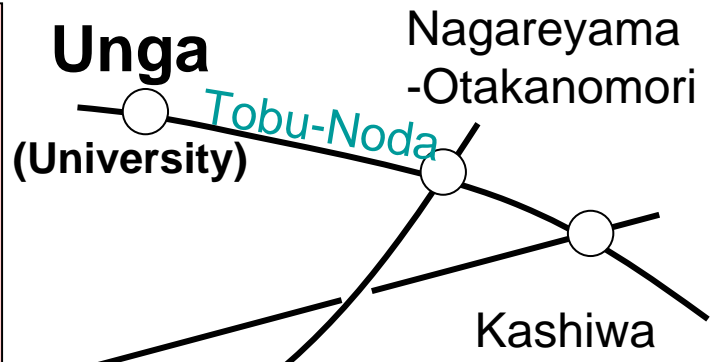

Welcome to Sugiyama lab.

Tokyo	JR-Yamanote	Akihabara	4min
Akihabara	TX-Tsukuba express	Nagareyama -Otakanomori	30min
Nagareyama -Otakanomori	Tobu-Noda	Unga	8min

Tokyo	JR-Yamanote	Ueno	8min
Ueno	JR-Joban	Kashiwa	30min
Kashiwa	Tobu-Noda	Unga	13min