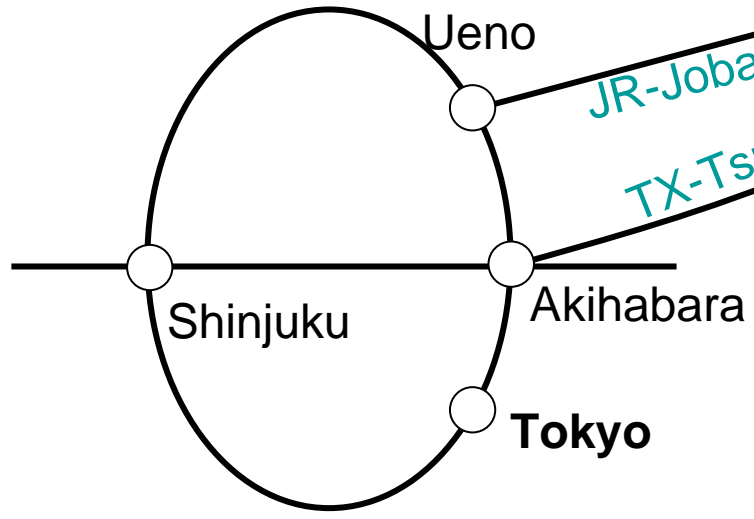

Welcome to Sugiyama lab.

Tokyo	JR-Yamanote	Akihabara	4min
Akihabara	TX-Tsukuba express	Nagareyama -Otakanomori	30min
Nagareyama -Otakanomori	Tobu-Noda	Unga	8min

Tokyo	JR-Yamanote	Ueno	8min
Ueno	JR-Joban	Kashiwa	30min
Kashiwa	Tobu-Noda	Unga	13min